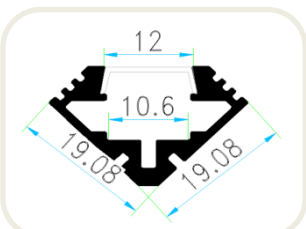

Model : GY-ALU-045

FPCB : ≤ 10mm