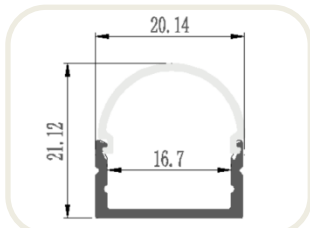

FPCB : ≤ 12mm

Model : GY-ALU-077

FPCB : ≤ 20mm

Model : GY-ALU-078

FPCB : ≤ 15mm

Model : GY-ALU-069

FPCB : ≤ 15mm

Model : GY-ALU-080